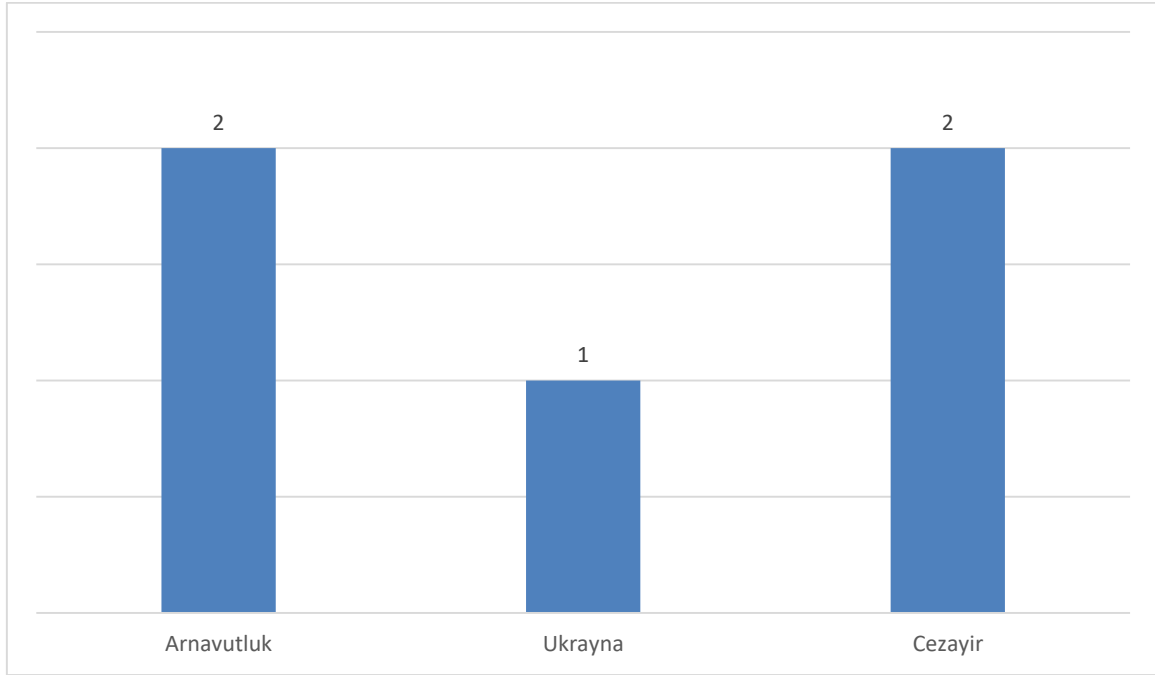

## 2021 YILI ERASMUS DEĞİŞİM PROGRAMI FAALİYET RAPORU (KA107)

<b>Gelen Personel</b>	<b>1</b>
Giden Personel	3
<b>Gelen Öğrenci</b>	<b>0</b>
Giden Öğrenci	1

### Ülkelere Göre Giden/Gelen Personel ve Öğrenci Dağılımı